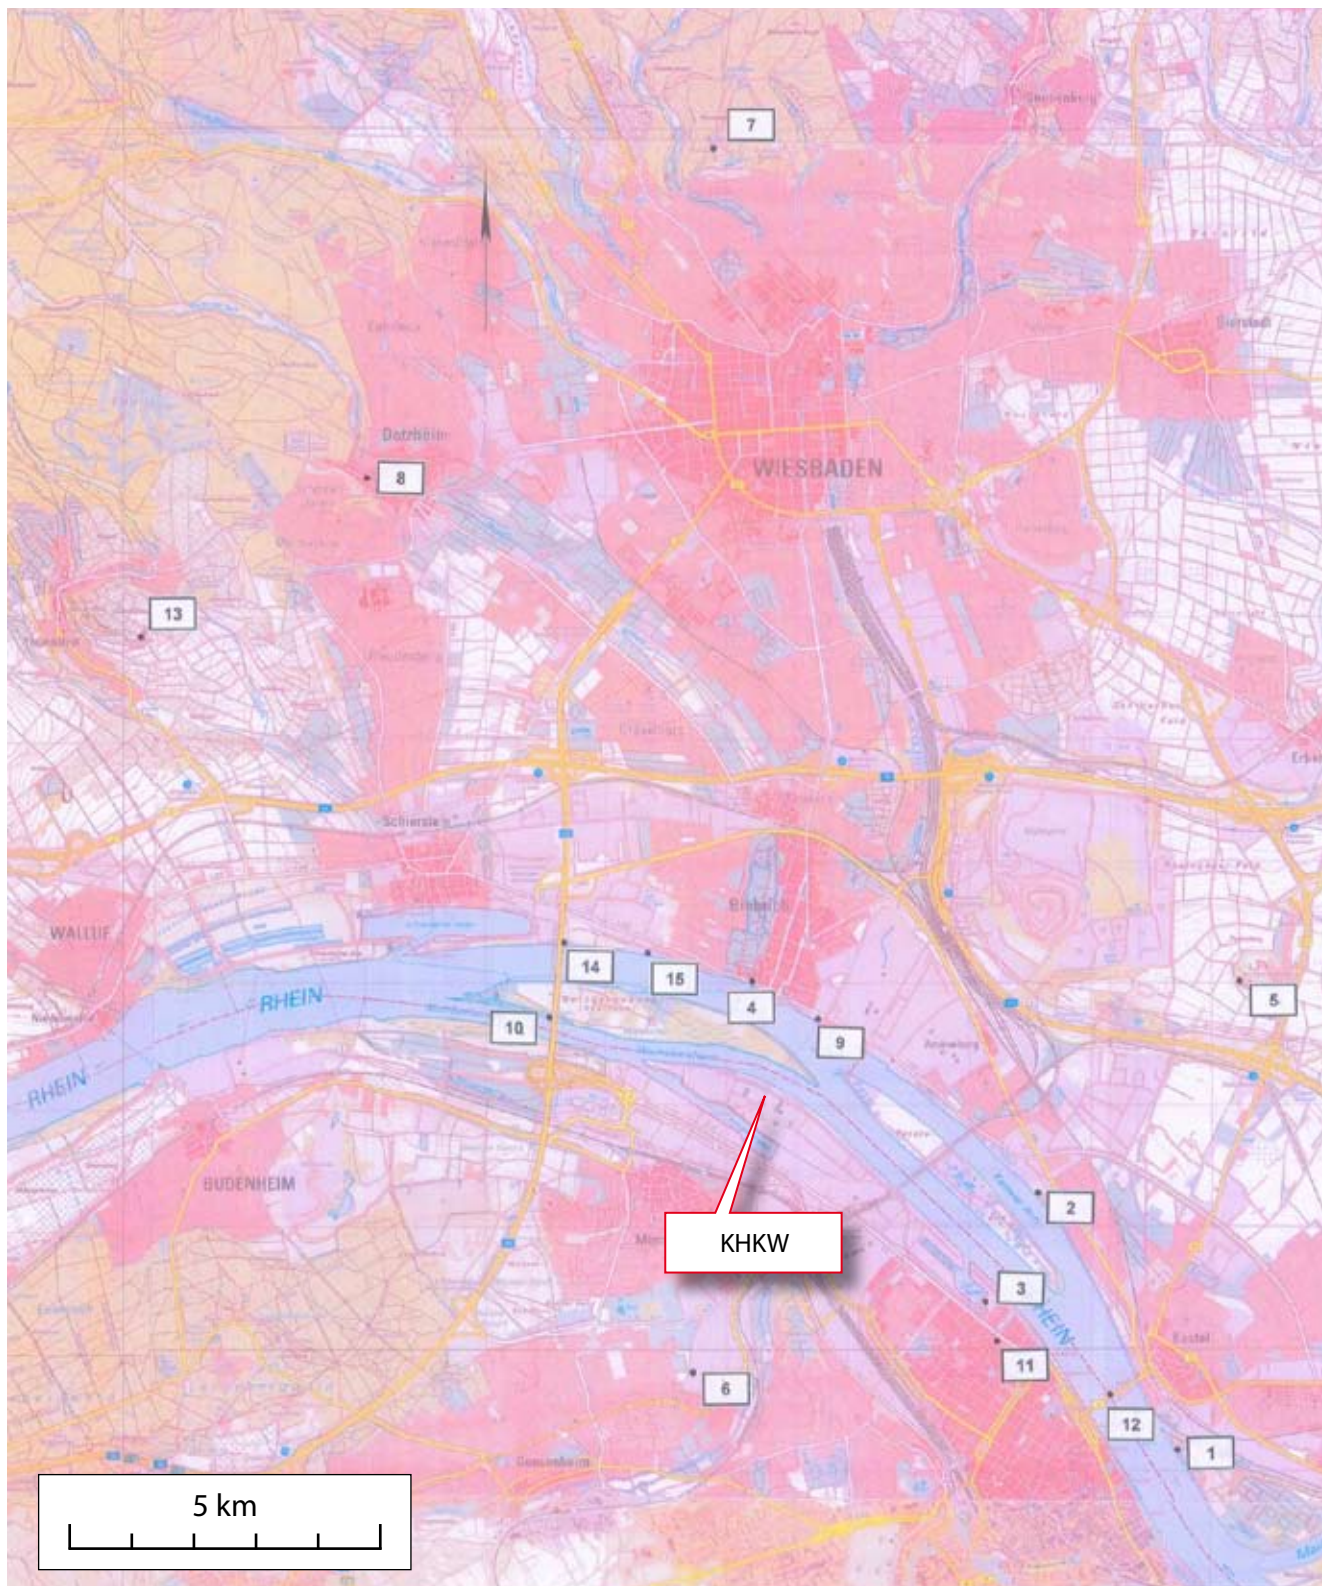

Kohleheizkraftwerk KHKW – Fotomontagen

Kohleheizkraftwerk KHKW – Fotomontagen

Fotomontagestandorte

Standort - Nr.	Name
1	MZ Maarau
2	WI An der Helling
3	MZ Zoll und Binnenhafen
4	WI Biebricher Schloss Uferpromenade
5	WI Fort Biehler
6	MZ Gonsbachterrassen
7	WI Neroberg
8	WI Panoramastraße 62
9	WI Rheingaustrasse 169
10	MZ Schiersteiner Brücke
11	MZ Stadtwerke Hochhaus
12	MZ Theodor-Heuss-Brücke
13	WI Frauenstein Aussichtsterrasse „Nürnberger Hof“
14	WI Schierstein Uferweg vor Raiffeisensilos
15	WI Terrasse Wohnbebauung Rheinparkstraße

Die dargestellten Fotomontagen zeigen den Kraftwerksstandort im natürlichen Blickwinkel.